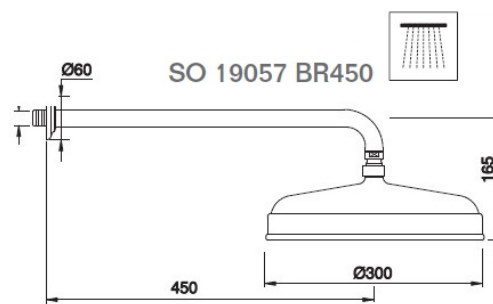

DISEGNO TECNICO/TECHNICAL DRAWING/DESSIN TECHNIQUE

Legenda / Key / Légende

51 cromo•chrome•chromé / 19 nero opaco•black matt•noir matt / 20 bianco opaco•white matt•blanc matt / 63 nickel spazzolato•brushed nickel•nickel brossé / 60 bronzo spazzolato • brushed bronze • bronze brossé / 54 rame spazzolato • brushed copper • cuivre brossé / 52 oro•gold•doré