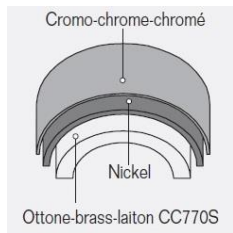

- X-SO19057BR450**
- Braccio doccia 450 mm - Soffione doccia d.300 mm
 - Shower arm 450 mm - Shower head d.300 mm
 - Bras pour douche 450 mm - Pomme de douche d.300 mm

51 63 60 54 52

- SO19052**
- Braccio doccia 350 mm - Soffione doccia d.200 mm
 - Shower arm 350 mm - Shower head d.200 mm
 - Bras pour douche 350 mm - Pomme de douche d.200 mm

51 63 60 54 52

IMMAGINE/PICTURE/IMAGE

DISEGNO TECNICO/TECHNICAL DRAWING/DESSIN TECHNIQUE

Legenda / Key / Légende

51 cromo•chrome•chromé / 19 nero opaco•black matt•noir matt / 20 bianco opaco•white matt•blanc matt / 63 nickel spazzolato•brushed nickel•nickel brossé / 60 bronzo spazzolato • brushed bronze • bronze brossé / 54 rame spazzolato • brushed copper • cuivre brossé / 52 oro•gold•doré

DATI TECNICI / TECHNICAL DATA / DONNEES TECHNIQUES

- Cromatura a spessore (UNI EN 248) riporto medio spessore: nichel 14 micron, cromo 0,4 microm
Chrome thickness (in compliance with UNI EN 248) medium nichel thickness 14 micron, chrome 0,4 micron
Chromage à épaisseur (conformément au règlement UNI EN 248) épaisseur medium dépôt nichel 14 micron, chrome 0,4 microm