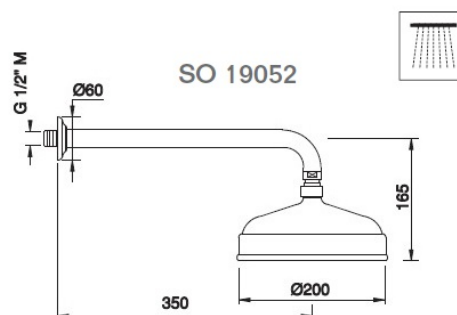

- X-SO19057BR450**
- Braccio doccia 450 mm - Soffione doccia d.300 mm
 - Shower arm 450 mm - Shower head d.300 mm
 - Bras pour douche 450 mm - Pomme de douche d.300 mm

51 63 60 54 52

- SO19052**
- Braccio doccia 350 mm - Soffione doccia d.200 mm
 - Shower arm 350 mm - Shower head d.200 mm
 - Bras pour douche 350 mm - Pomme de douche d.200 mm

51 63 60 54 52

IMMAGINE/PICTURE/IMAGE

DISEGNO TECNICO/TECHNICAL DRAWING/DESSIN TECHNIQUE

Legenda / Key / Légende

51 cromo•chrome•chromé / 19 nero opaco•black matt•noir matt / 20 bianco opaco•white matt•blanc matt / 63 nickel spazzolato•brushed nickel•nickel brossé / 60 bronzo spazzolato • brushed bronze • bronze brossé / 54 rame spazzolato • brushed copper • cuivre brossé / 52 oro•gold•doré

DATI TECNICI / TECHNICAL DATA / DONNEES TECHNIQUES

- Cromatura a spessore (UNI EN 248) riporto medio spessore: nichel 14 micron, cromo 0,4 microm
Chrome thickness (in compliance with UNI EN 248) medium nichel thickness 14 micron, chrome 0,4 micron
Chromage à épaisseur (conformément au règlement UNI EN 248) épaisseur medium dépôt nichel 14 micron, chrome 0,4 microm